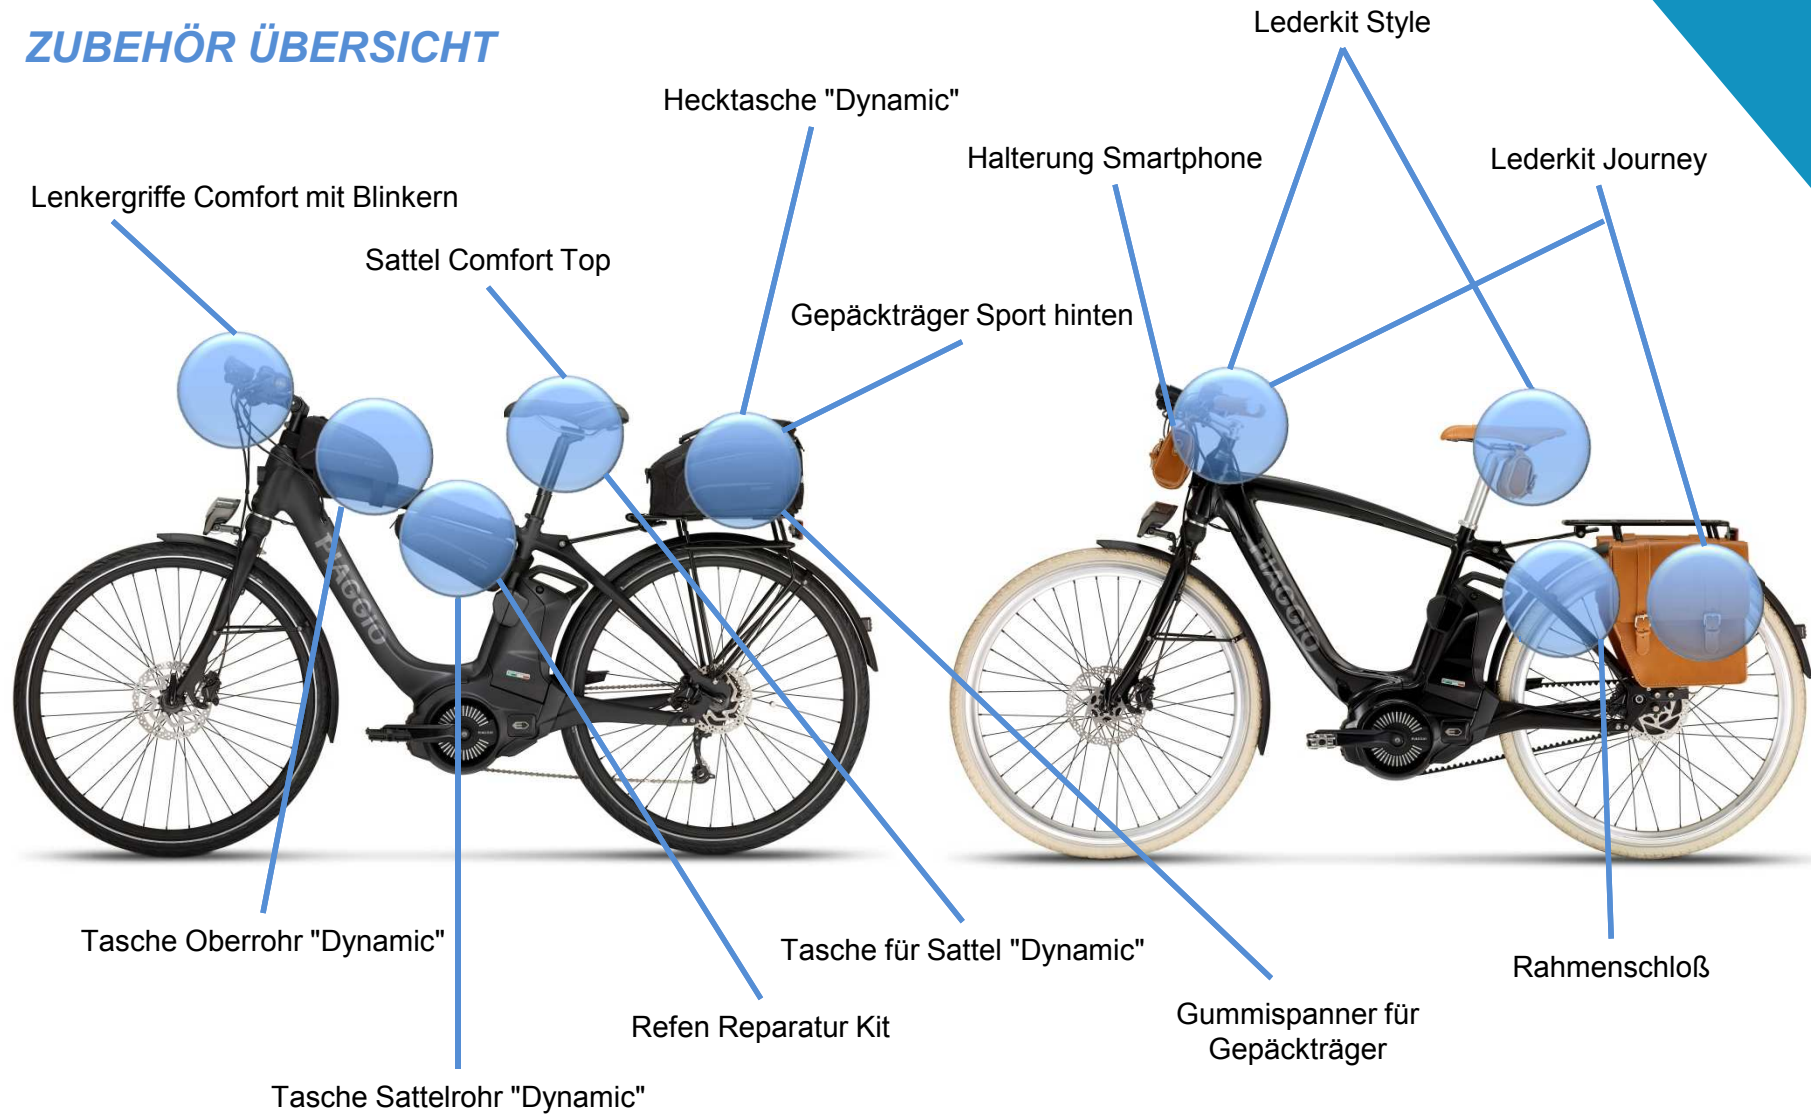

ZUBEHÖR ÜBERSICHT